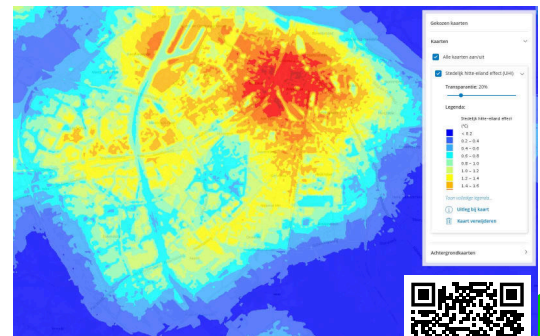

Zoek op het web en plant tegelijkertijd bomen...

Weezenhof (huidige situatie)

Bisschop Hamerstraat

Plein 1944

2. Leefomgevingskwaliteit	Weezenhof (huidige situatie)	Bisschop Hamerstraat	Plein 1944
• <b>Eurofot in de lucht (2019):</b>	18 µg PM2.5 / m <sup>3</sup>	11 µg PM2.5 / m <sup>3</sup>	11 µg PM2.5 / m <sup>3</sup>
• <b>Stikstofdioxide in de lucht (2019):</b>	17 µg NO <sub>2</sub> / m <sup>3</sup>	22 µg NO <sub>2</sub> / m <sup>3</sup>	22 µg NO <sub>2</sub> / m <sup>3</sup>
• <b>Geluid in de omgeving:</b>	54 dB	60 dB	51 dB
• <b>Zomerhitte in de stad:</b>	+ 0,8 °C t.o.v. landelijk gebied	+ 1,8 °C t.o.v. landelijk gebied	+ 1,5 °C t.o.v. landelijk gebied
• <b>Schaduwrijke bomen binnen 500 meter:</b>	19% van het oppervlak	11% van het oppervlak	9% van het oppervlak
• <b>Groen binnen 500 meter:</b>	58% van het oppervlak	26% van het oppervlak	25% van het oppervlak
• <b>Hoe dicht is het 's nachts?:</b>	407 zichtbare sterren	355 zichtbare sterren	409 zichtbare sterren